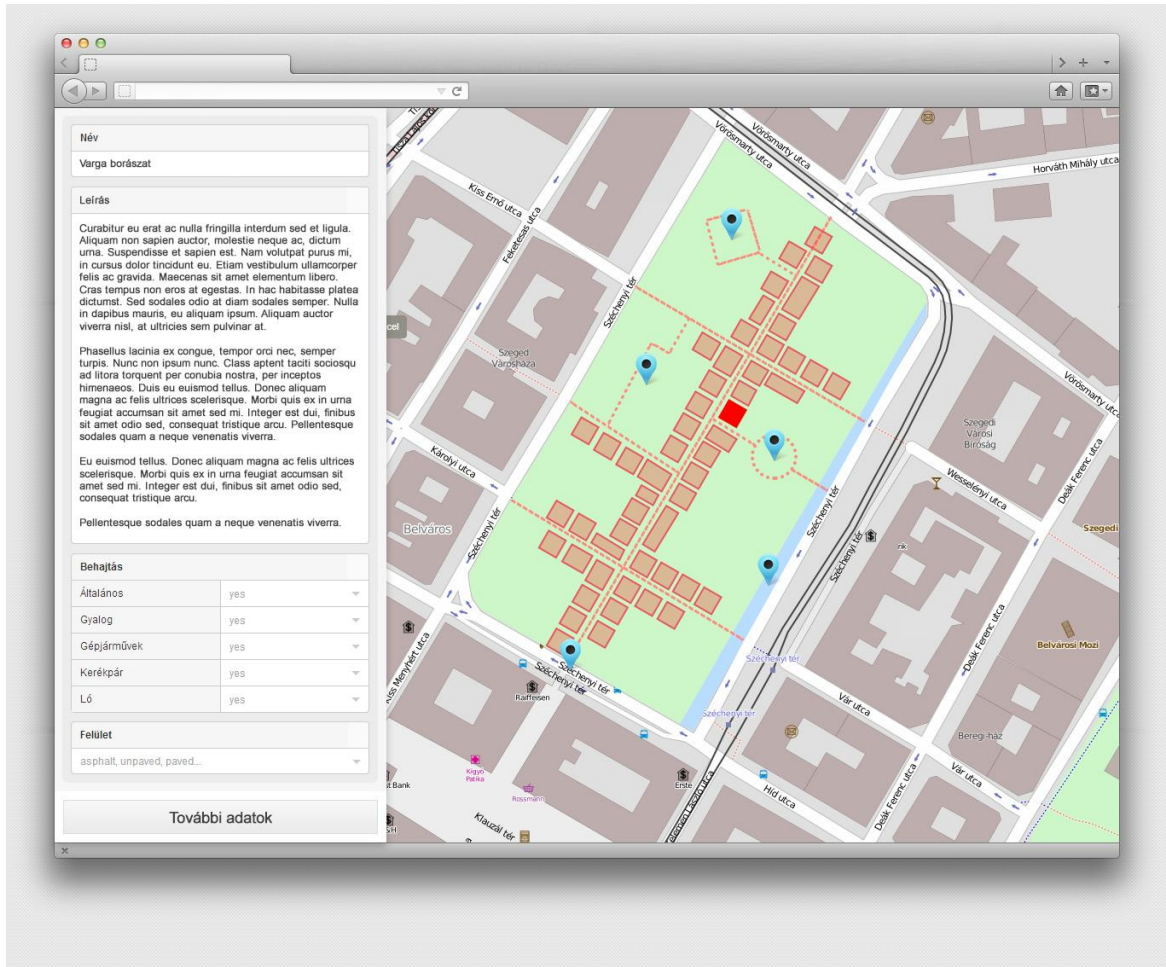

1. ábra Mappy térképszerező látványterv